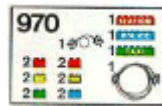

## Lighting Bricks

\*

This Set Consists of the following Items:

Chk	Image	Qty	Item No	Description
<b>Regular Items:</b>				
<b>Parts:</b>				
<input type="checkbox"/>	 * !	2	<a href="#">3134</a>	<b>Red Brick, Modified 1 x 2 with Cable Holding Cutout</b> <a href="#">Catalog:</a> <a href="#">Parts:</a> <a href="#">Brick, Modified</a>
<input type="checkbox"/>	 * !	2	<a href="#">3065</a>	<b>Trans-Dark Blue Brick 1 x 2 without Bottom Tube</b> <a href="#">Catalog:</a> <a href="#">Parts:</a> <a href="#">Brick</a>
<input type="checkbox"/>	 *	1	<a href="#">3067pb09</a>	<b>Trans-Dark Blue Brick 1 x 6 without Bottom Tubes with White 'POLICE' Sans-Serif Bold Pattern</b> <a href="#">Catalog:</a> <a href="#">Parts:</a> <a href="#">Brick, Decorated</a>
<input type="checkbox"/>	 *	2	<a href="#">3065</a>	<b>Trans-Green Brick 1 x 2 without Bottom Tube</b> <a href="#">Catalog:</a> <a href="#">Parts:</a> <a href="#">Brick</a>
<input type="checkbox"/>	 *	1	<a href="#">3067pb07</a>	<b>Trans-Green Brick 1 x 6 without Bottom Tubes with White 'TAXI' Pattern</b> <a href="#">Catalog:</a> <a href="#">Parts:</a> <a href="#">Brick, Decorated</a>
<input type="checkbox"/>	 *	2	<a href="#">3065</a>	<b>Trans-Red Brick 1 x 2 without Bottom Tube</b> <a href="#">Catalog:</a> <a href="#">Parts:</a> <a href="#">Brick</a>
<input type="checkbox"/>	 *	1	<a href="#">3067pb08</a>	<b>Trans-Red Brick 1 x 6 without Bottom Tubes with White 'STATION' Pattern</b> <a href="#">Catalog:</a> <a href="#">Parts:</a> <a href="#">Brick, Decorated</a>
<input type="checkbox"/>	 *	2	<a href="#">3065</a>	<b>Trans-Yellow Brick 1 x 2 without Bottom Tube</b> <a href="#">Catalog:</a> <a href="#">Parts:</a> <a href="#">Brick</a>
<input type="checkbox"/>	 *	1	<a href="#">bb0141ac14</a> (Inv)	<b>White Electric, Wire 12V / 4.5V with 2 Leads, 14 Studs Long with 2 Light Gray Electric, Connector, 2-Way Male Rounded Narrow Type 1 with Cross-Cut Pins</b> <a href="#">Catalog:</a> <a href="#">Parts:</a> <a href="#">Electric, Wire &amp; Connector</a>